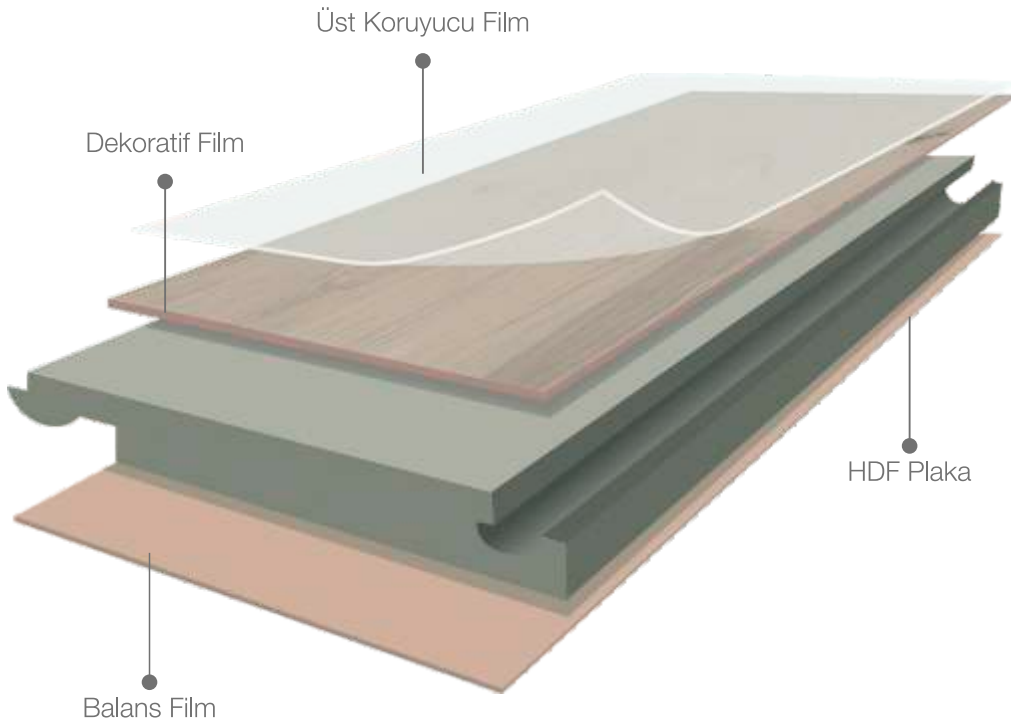

PARKELAM KOLEKSİYONU TEKNİK ÖZELLİKLERİ

PLATINUM

AC4 / 32. SINIF
4 KENARI DERZLİ

190 MM x 1380 MM x 10 MM

EN 190 mm

BOY 1380 mm

KALINLIK 10 mm

1 ADET 0,2629 m²

1 PAKET 1,84 m²

PAKET AĞIRLIĞI 17,25 ± 1 kg

PAKETTE 7 ADET