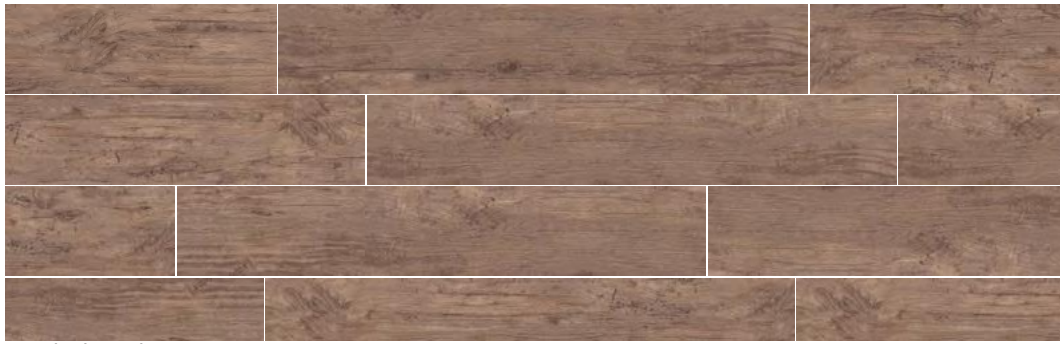

Ceviz | Walnut

15x90
6"x36"

Paketleme Detayları / Packing Details

Ürün/ Product	Ebat / Size [cm/in]	Kalınlık Thickness	Adet/Kutu Pcs/Box	m²/Kutu m²/Box	Kutu/Palet Boxes/Pallet	m²/Palet m²/Pallet	kg/Palet Wgt/Pallet	SKID Weight Deviation [%]
Sırlı Granit Glazed Porcelain	15x90 / 6"x36"	9.5mm	7	0.95	60	57.00	1197 kg	-/+ 3