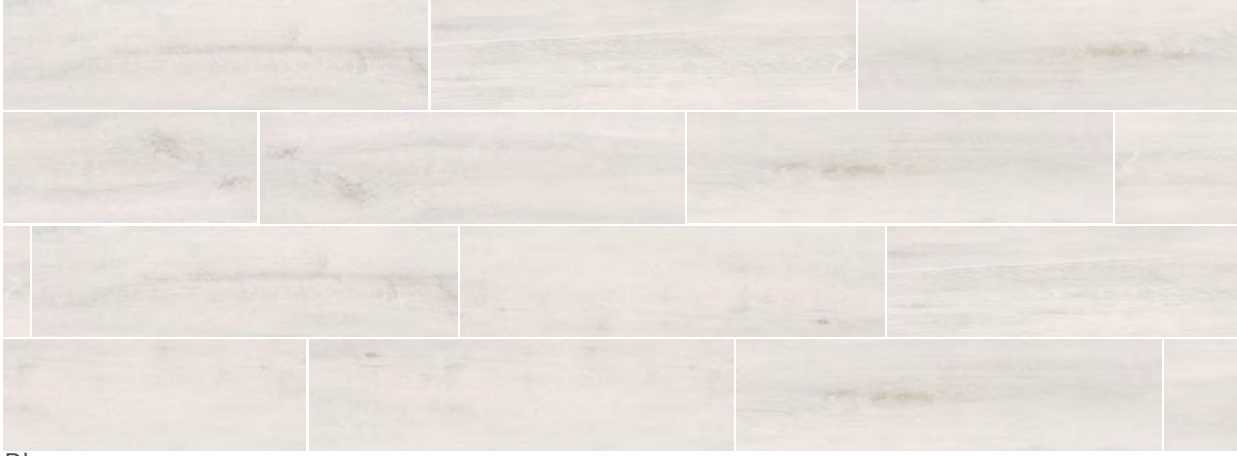

Bianco

22x85
8 2/3" x 33 1/2"

Paketleme Detayları / Packing Details

Ürün/ Product	Ebat / Size [cm/in]	Kalınlık Thickness	Adet/Kutu Pcs/Box	m²/Kutu m²/Box	Kutu/Palet Boxes/Pallet	m²/Palet m²/Pallet	kg/Palet Wgt/Pallet	SKID Weight Deviation [%]
Sırlı Granit Glazed Porcelain	22x85 8 2/3" x 33 1/2"	9.3mm	9	1.68	36	60.48	1268 kg	-/+ 3