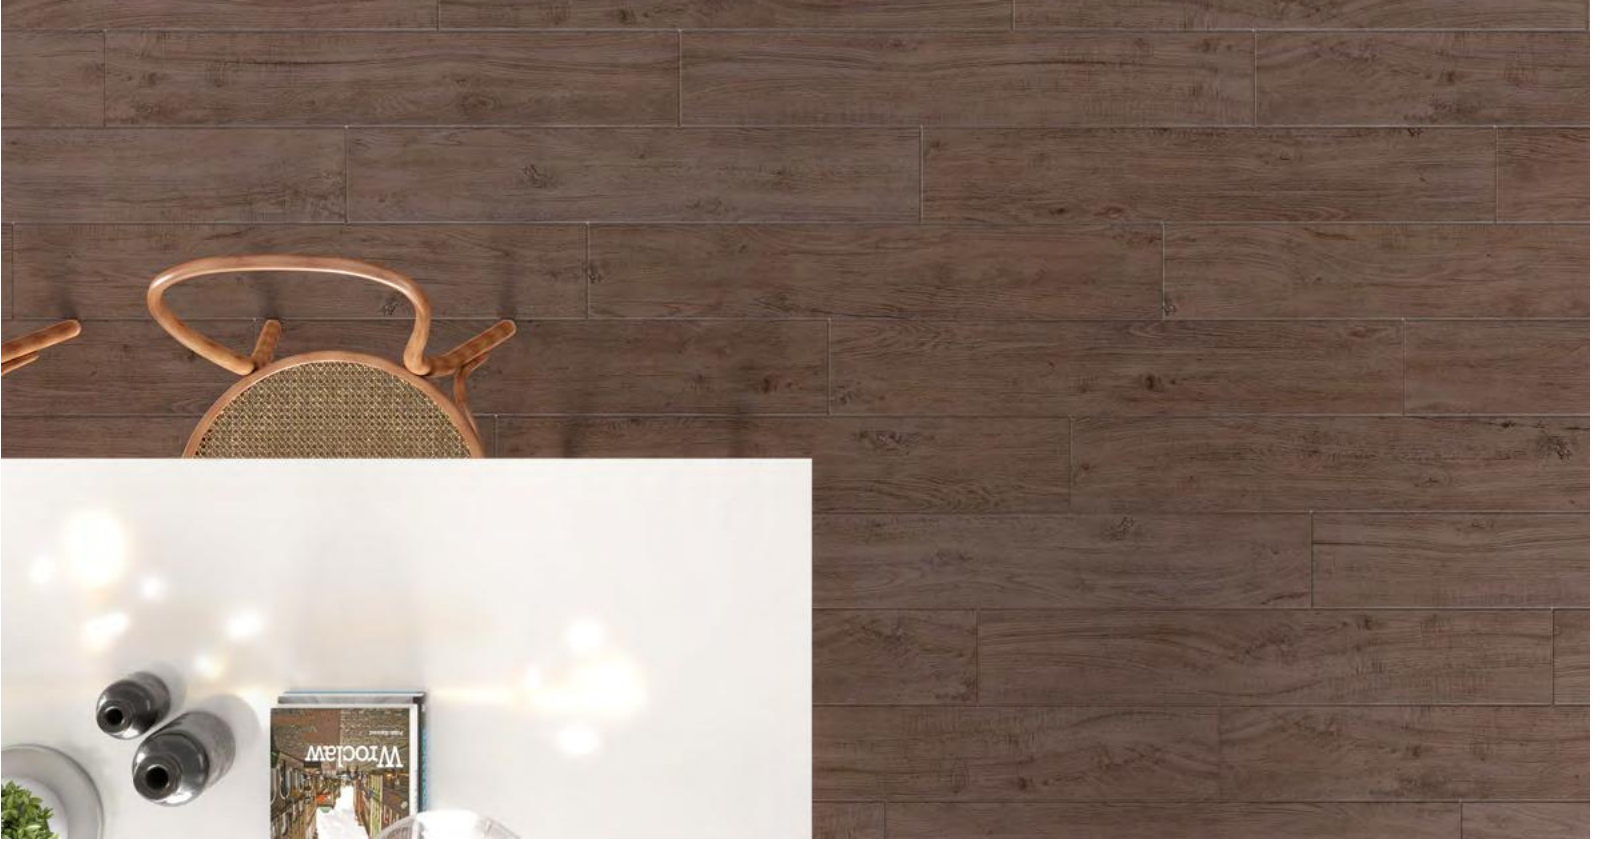

Kahve | Brown

15x90
6"x36"

Paketleme Detayları / Packing Details

Ürün/ Product	Ebat / Size [cm/in]	Kalınlık Thickness	Adet/Kutu Pcs/Box	m²/Kutu m²/Box	Kutu/Palet Boxes/Pallet	m²/Palet m²/Pallet	kg/Palet Wgt/Pallet	SKID Weight Deviation [%]
Sırlı Granit Glazed Porcelain	15x90 / 6"x36"	9.5mm	7	0.95	60	57.00	1197 kg	-/+ 3