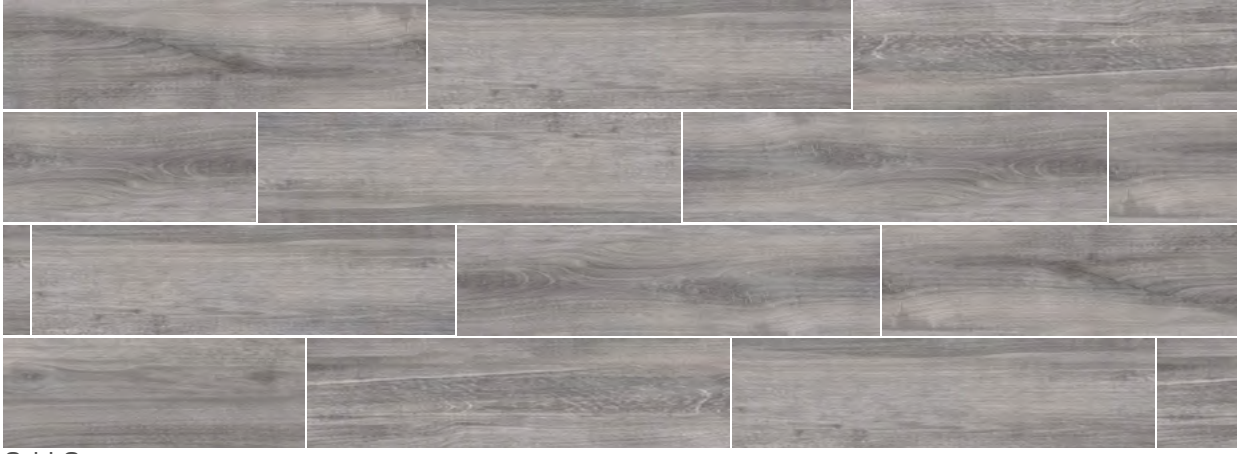

Gri | Grey

22x85
8 2/3" x 33 1/2"

Paketleme Detayları / Packing Details

Ürün/ Product	Ebat / Size [cm/in]	Kalınlık Thickness	Adet/Kutu Pcs/Box	m²/Kutu m²/Box	Kutu/Palet Boxes/Pallet	m²/Palet m²/Pallet	kg/Palet Wgt/Pallet	SKID Weight Deviation [%]
Sırlı Granit Glazed Porcelain	22x85 8 2/3" x 33 1/2"	9.3mm	9	1.68	36	60.48	1268 kg	-/+ 3