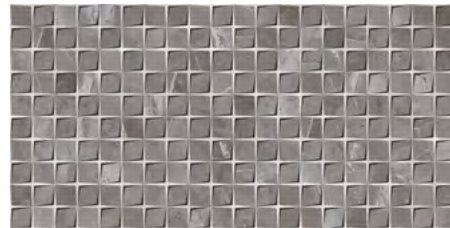

Füme Dekor | Fume Dekor

📦 Paketleme Detayları / Packing Details

Ürün/ Product	Ebat / Size [cm/in]	Kalınlık Thickness	Adet/Kutu Pcs/Box	m²/Kutu m²/Box	Kutu/Palet Boxes/Pallet	m²/Palet m²/Pallet	kg/Pallet Wgt/Pallet	SKID Weight Deviation [%]
Sırlı Granit Glazed Porcelain	30X60 / 12"X24"	8.4mm	8	1.44	32	46.08	863 kg	-/+ 3
Sırlı Granit Glazed Porcelain	45X45 / 18"X18"	8.2mm	7	1.42	52	73.84	1324 kg	-/+ 3