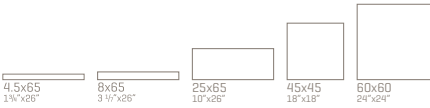

## Paketleme Detayları / Packing Details

Ürün/ Product	Ebat / Size [cm/in]	Kalınlık Thickness	Adet/Kutu Pcs/Box	m <sup>2</sup> /Kutu m <sup>2</sup> /Box	Kutu/Palet Boxes/Pallet	m <sup>2</sup> /Palet m <sup>2</sup> /Pallet	kg/Palet Wgt/Pallet	SKID Weight Deviation [%]
Duvar Karosu Wall Tile	4.5X65 / 1 <sup>3</sup> / <sub>4</sub> "X26"	8.9mm	10	-	90	900 adt/pcs	448 kg	-/+ 3
Duvar Karosu Wall Tile	8X65 / 3 1/7 x26	8.9mm	10	-	60	600 adt/pcs	517 kg	-/+ 3
Duvar Karosu Wall Tile	25X65 / 10"X26"	8.7mm	6	0.98	40	39.2	602 kg	-/+ 3
Sırlı Granit Glazed Porcelain	45X45 / 18"X18"	8.2mm	7	1.42	52	73.84	1324 kg	-/+ 3
Sırlı Granit Glazed Porcelain	60X60 / 24"X24"	9.3mm	4	1.44	30	43.20	871 kg	-/+ 3