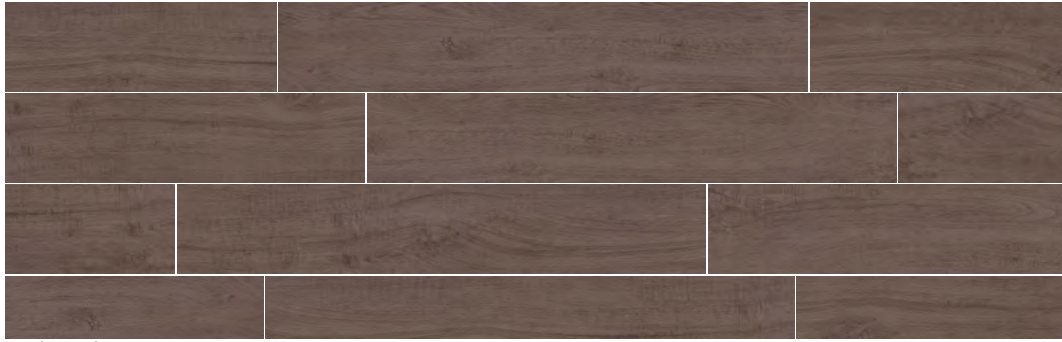

Kahve | Brown

15x90
6"x36"

Paketleme Detayları / Packing Details

Ürün/ Product	Ebat / Size [cm/in]	Kalınlık Thickness	Adet/Kutu Pcs/Box	m²/Kutu m²/Box	Kutu/Palet Boxes/Pallet	m²/Palet m²/Pallet	kg/Palet Wgt/Pallet	SKID Weight Deviation [%]
Sırlı Granit Glazed Porcelain	15x90 / 6"x36"	9.5mm	7	0.95	60	57.00	1197 kg	-/+ 3